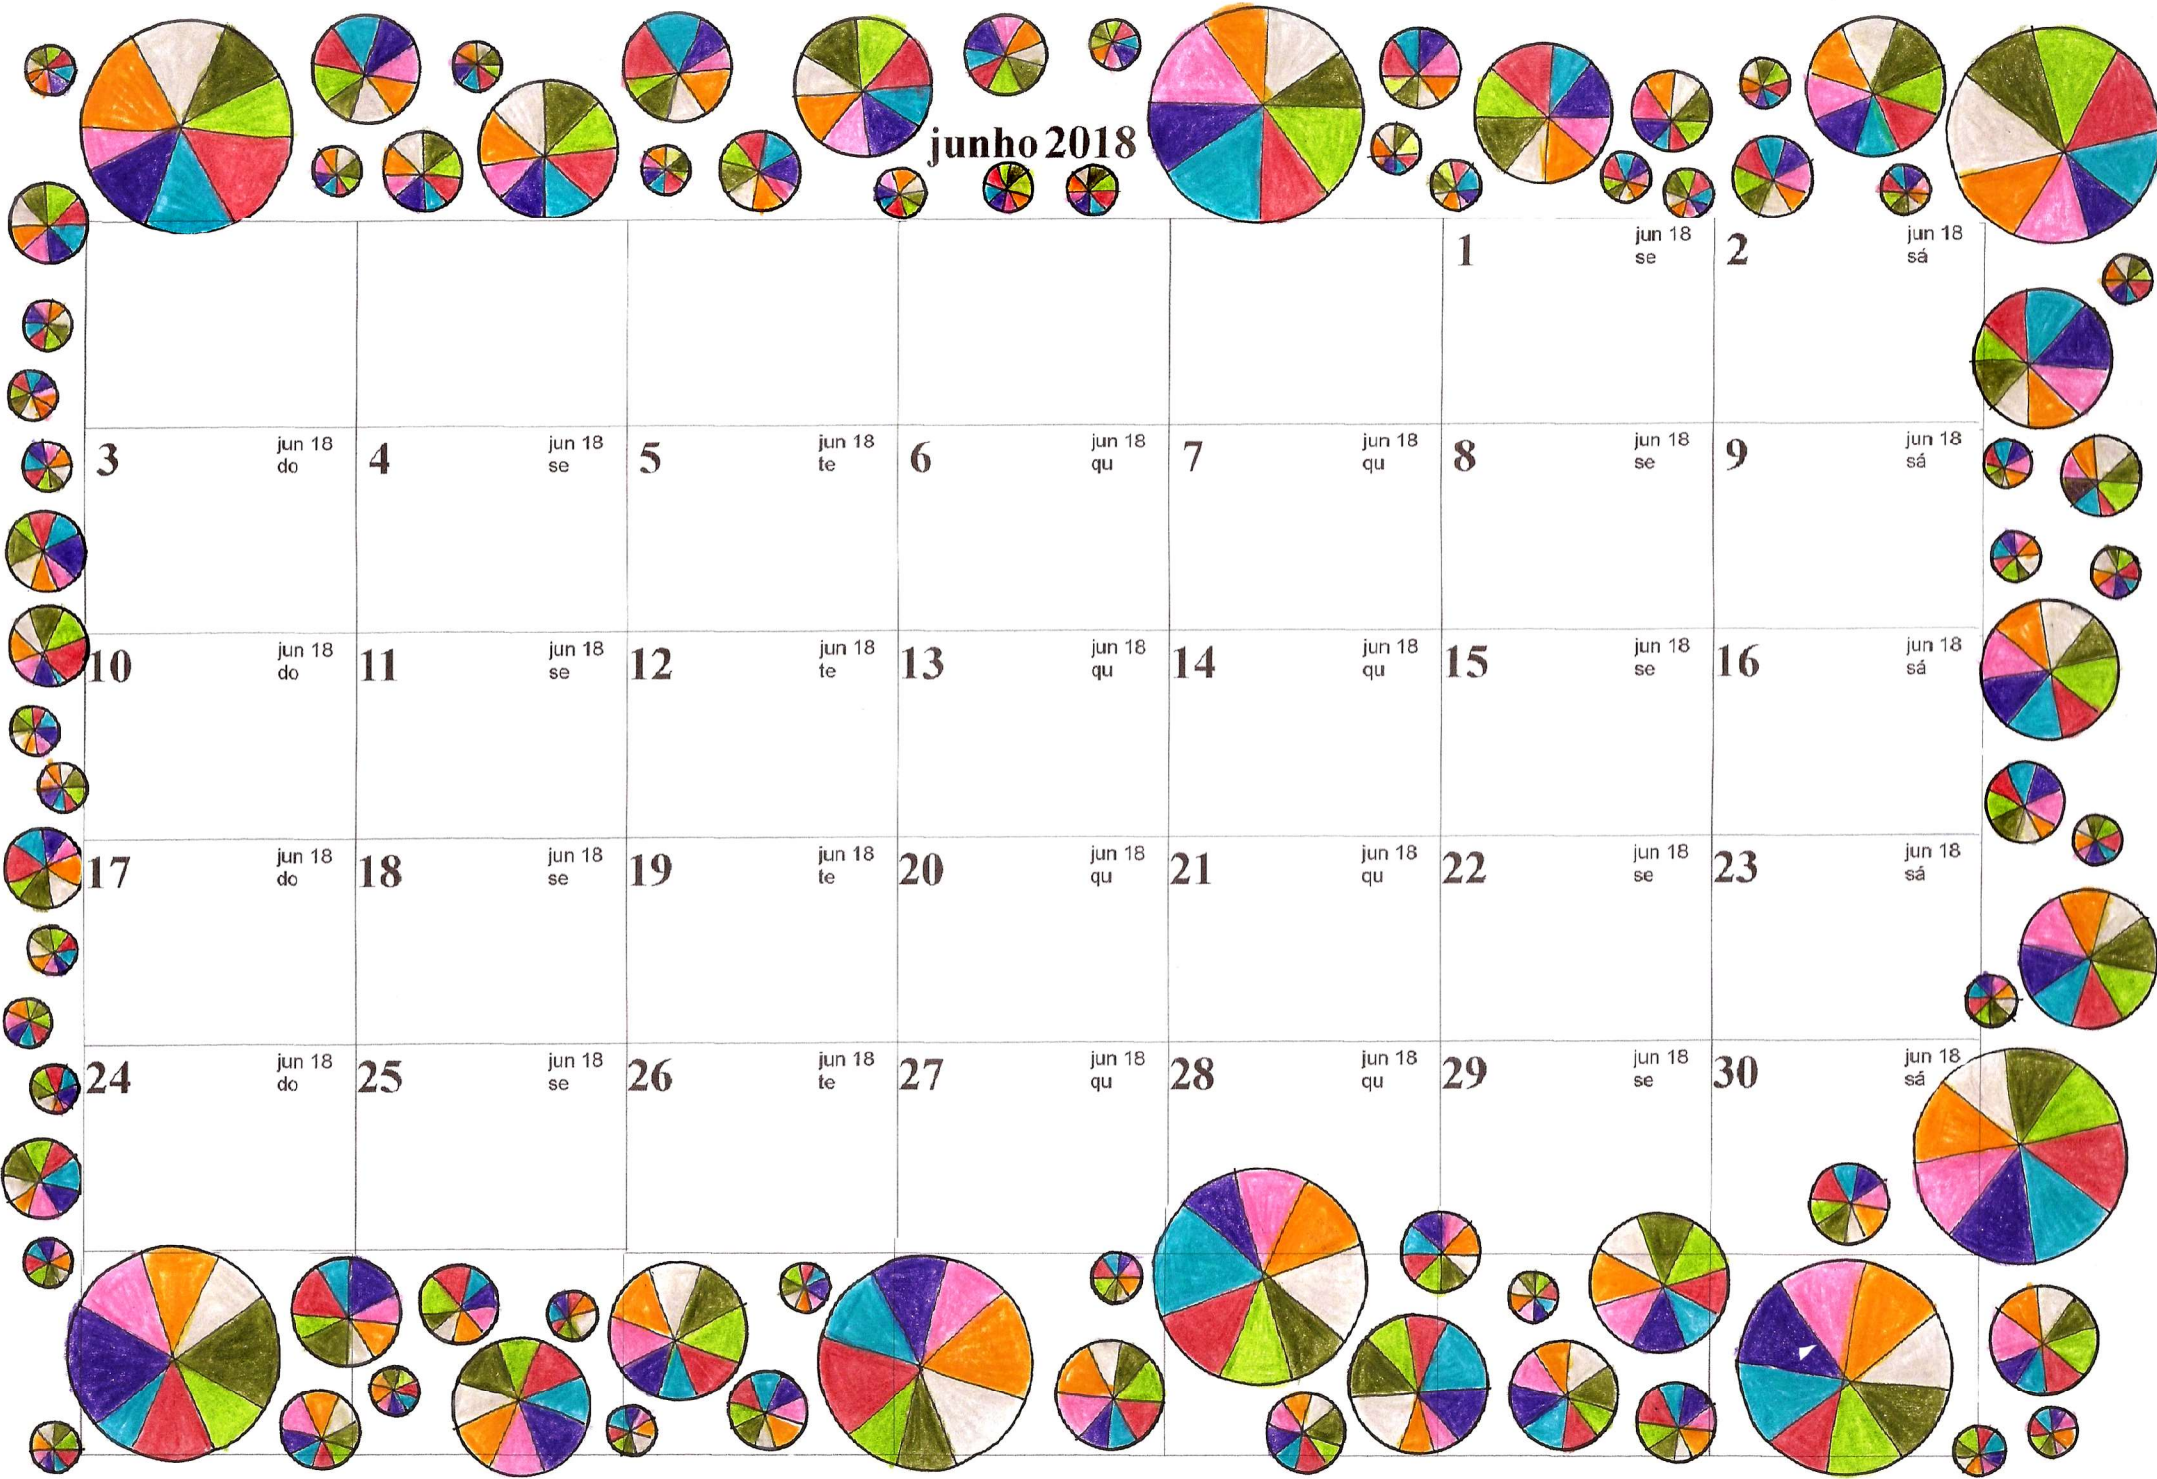

junho 2018

								1	jun 18 se	2	jun 18 sá		
3	jun 18 do	4	jun 18 se	5	jun 18 te	6	jun 18 qu	7	jun 18 qu	8	jun 18 se	9	jun 18 sá
10	jun 18 do	11	jun 18 se	12	jun 18 te	13	jun 18 qu	14	jun 18 qu	15	jun 18 se	16	jun 18 sá
17	jun 18 do	18	jun 18 se	19	jun 18 te	20	jun 18 qu	21	jun 18 qu	22	jun 18 se	23	jun 18 sá
24	jun 18 do	25	jun 18 se	26	jun 18 te	27	jun 18 qu	28	jun 18 qu	29	jun 18 se	30	jun 18 sá